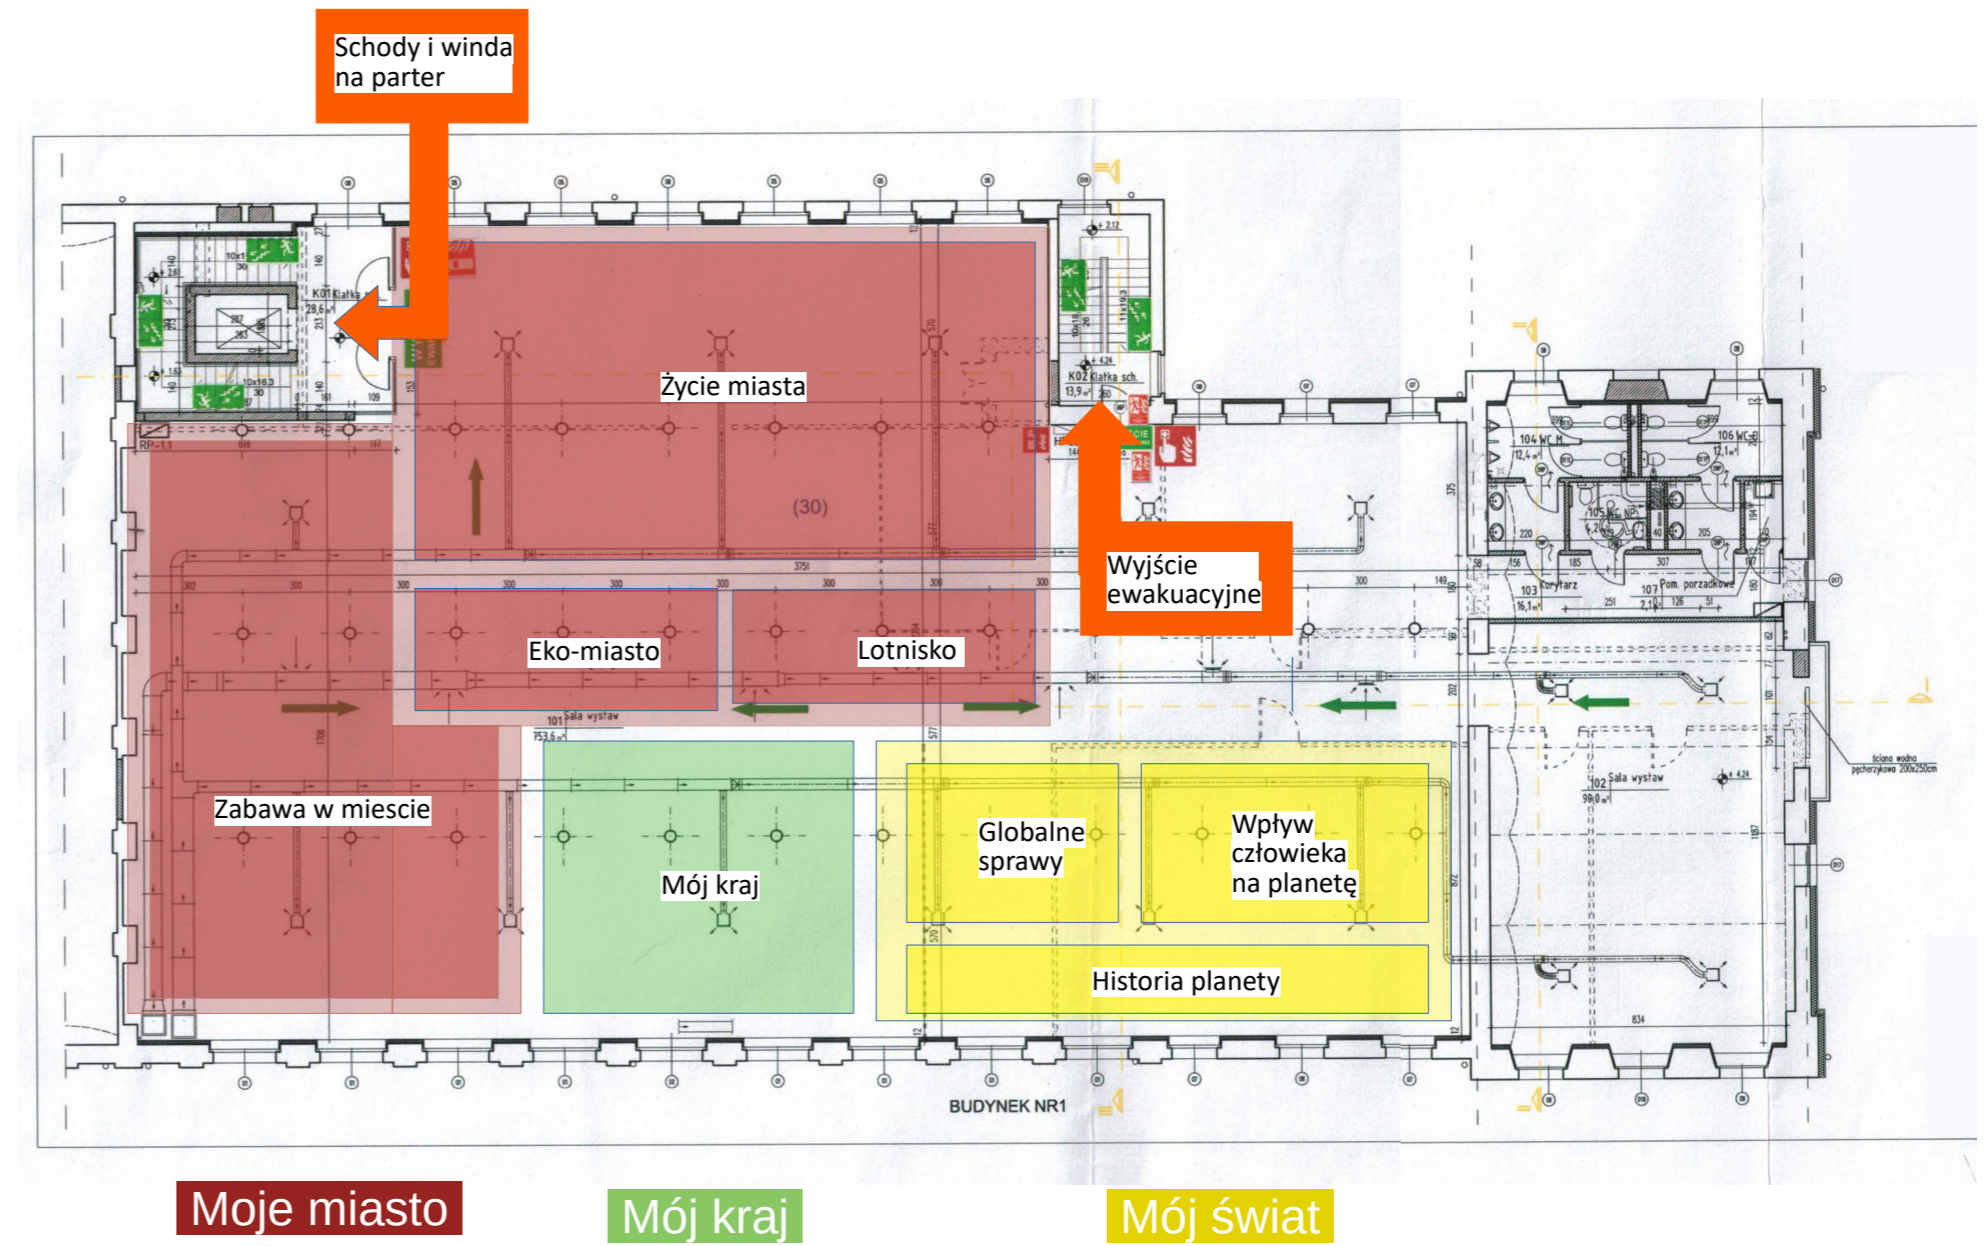

Koncepcja rozplanowania przestrzeni wystawy stałej Centrum Przyrodniczego-Centrum Nauki Keplera

wersja z 1 czerwca 2018 r.

Przestrzeń wystaw czasowych

Moje ciało

Schemat parteru Centrum Przyrodniczego-Centrum Nauki Keplera

Koncepcja rozplanowania przestrzeni wystawy stałej Centrum Przyrodniczego-Centrum Nauki Keplera

Schemat 1 piętra
Centrum Przyrodniczego-
Centrum Nauki Keplera