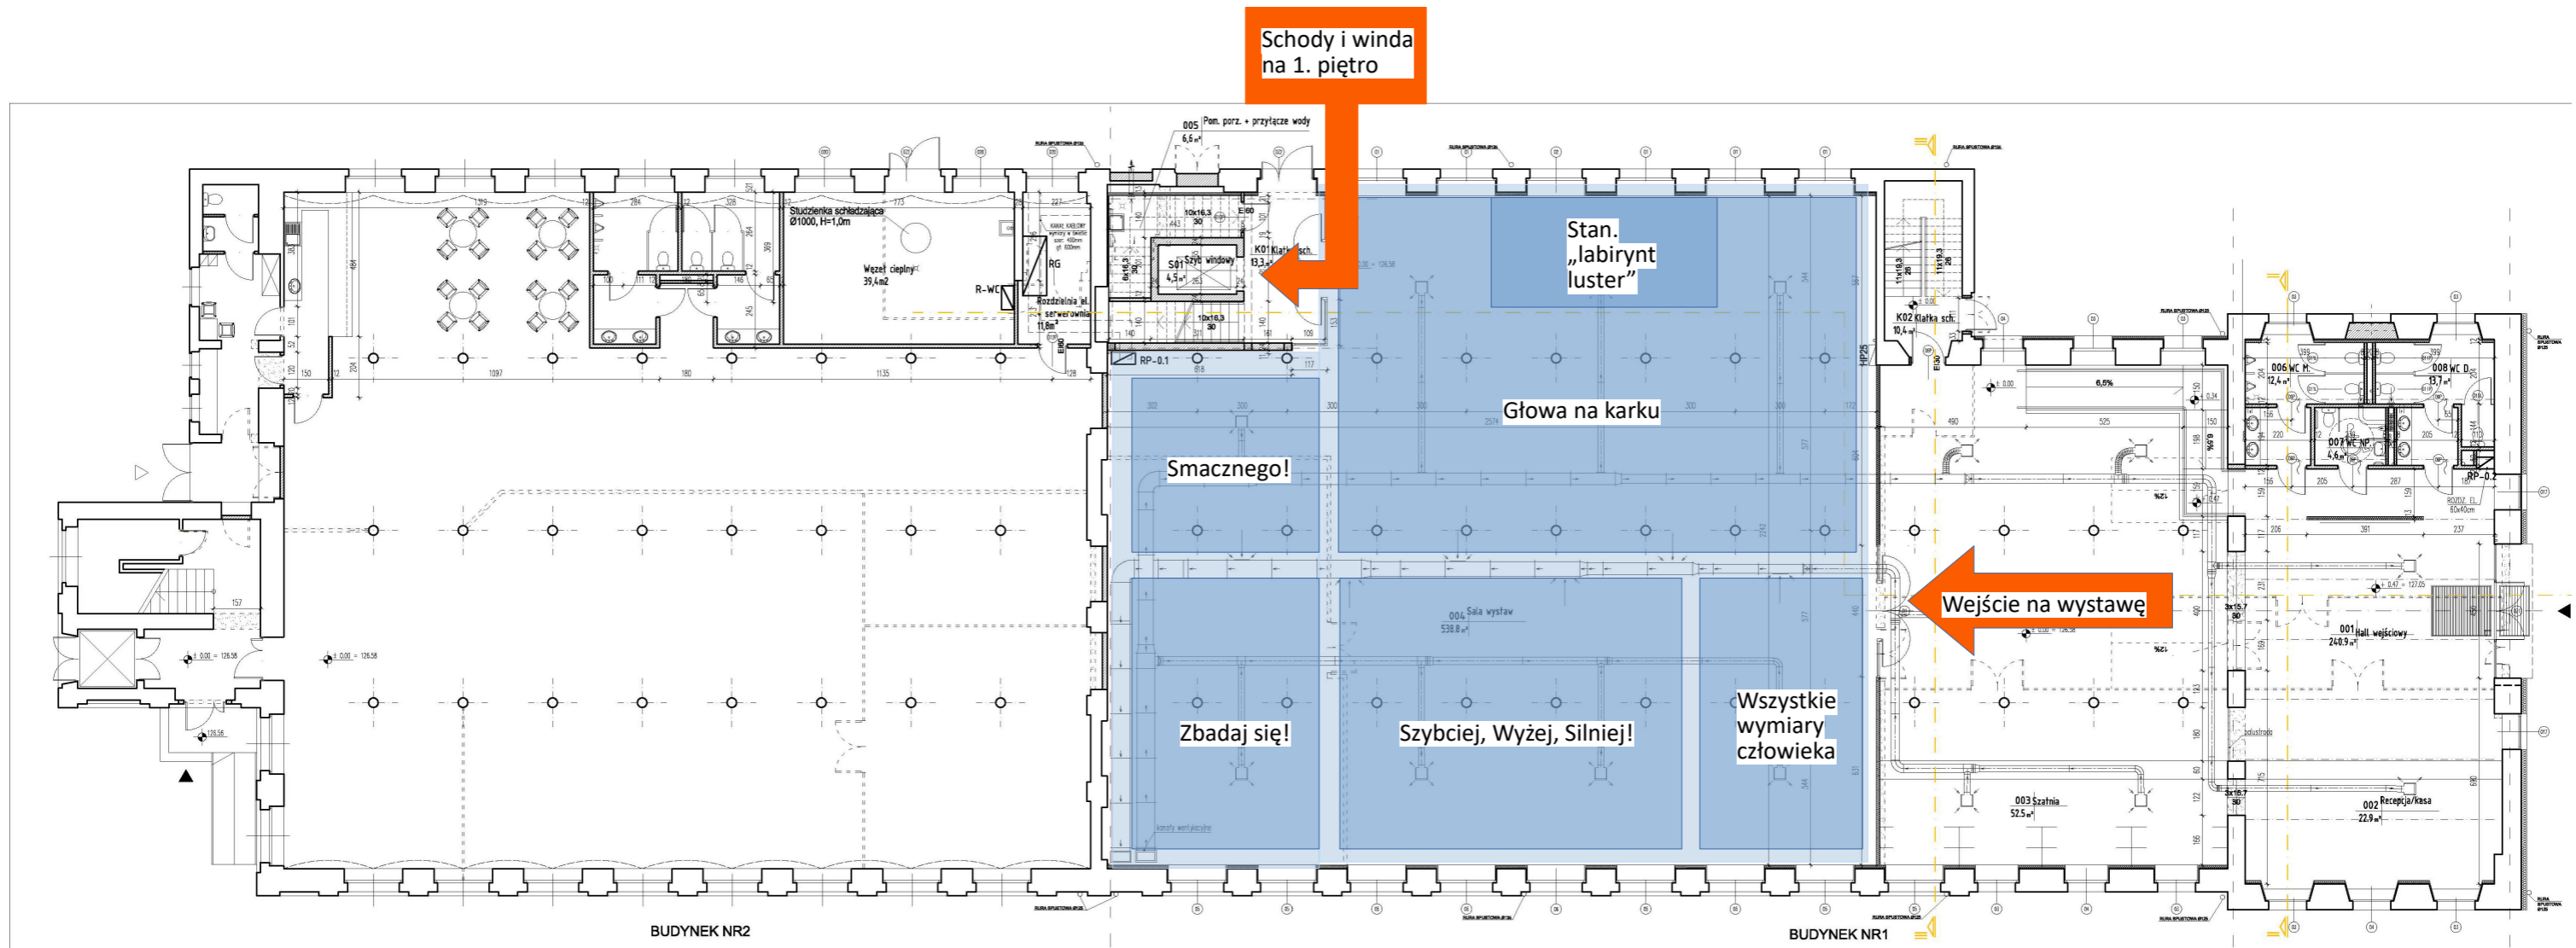

Koncepcja rozplanowania przestrzeni wystawy stałej Centrum Przyrodniczego-Centrum Nauki Keplera

wersja z 1 czerwca 2018 r.

Przestrzeń wystaw czasowych

Moje ciało

Schemat parteru Centrum Przyrodniczego-Centrum Nauki Keplera

Koncepcja rozplanowania przestrzeni wystawy stałej Centrum Przyrodniczego-Centrum Nauki Keplera

Schemat 1 piętra
Centrum Przyrodniczego-
Centrum Nauki Keplera